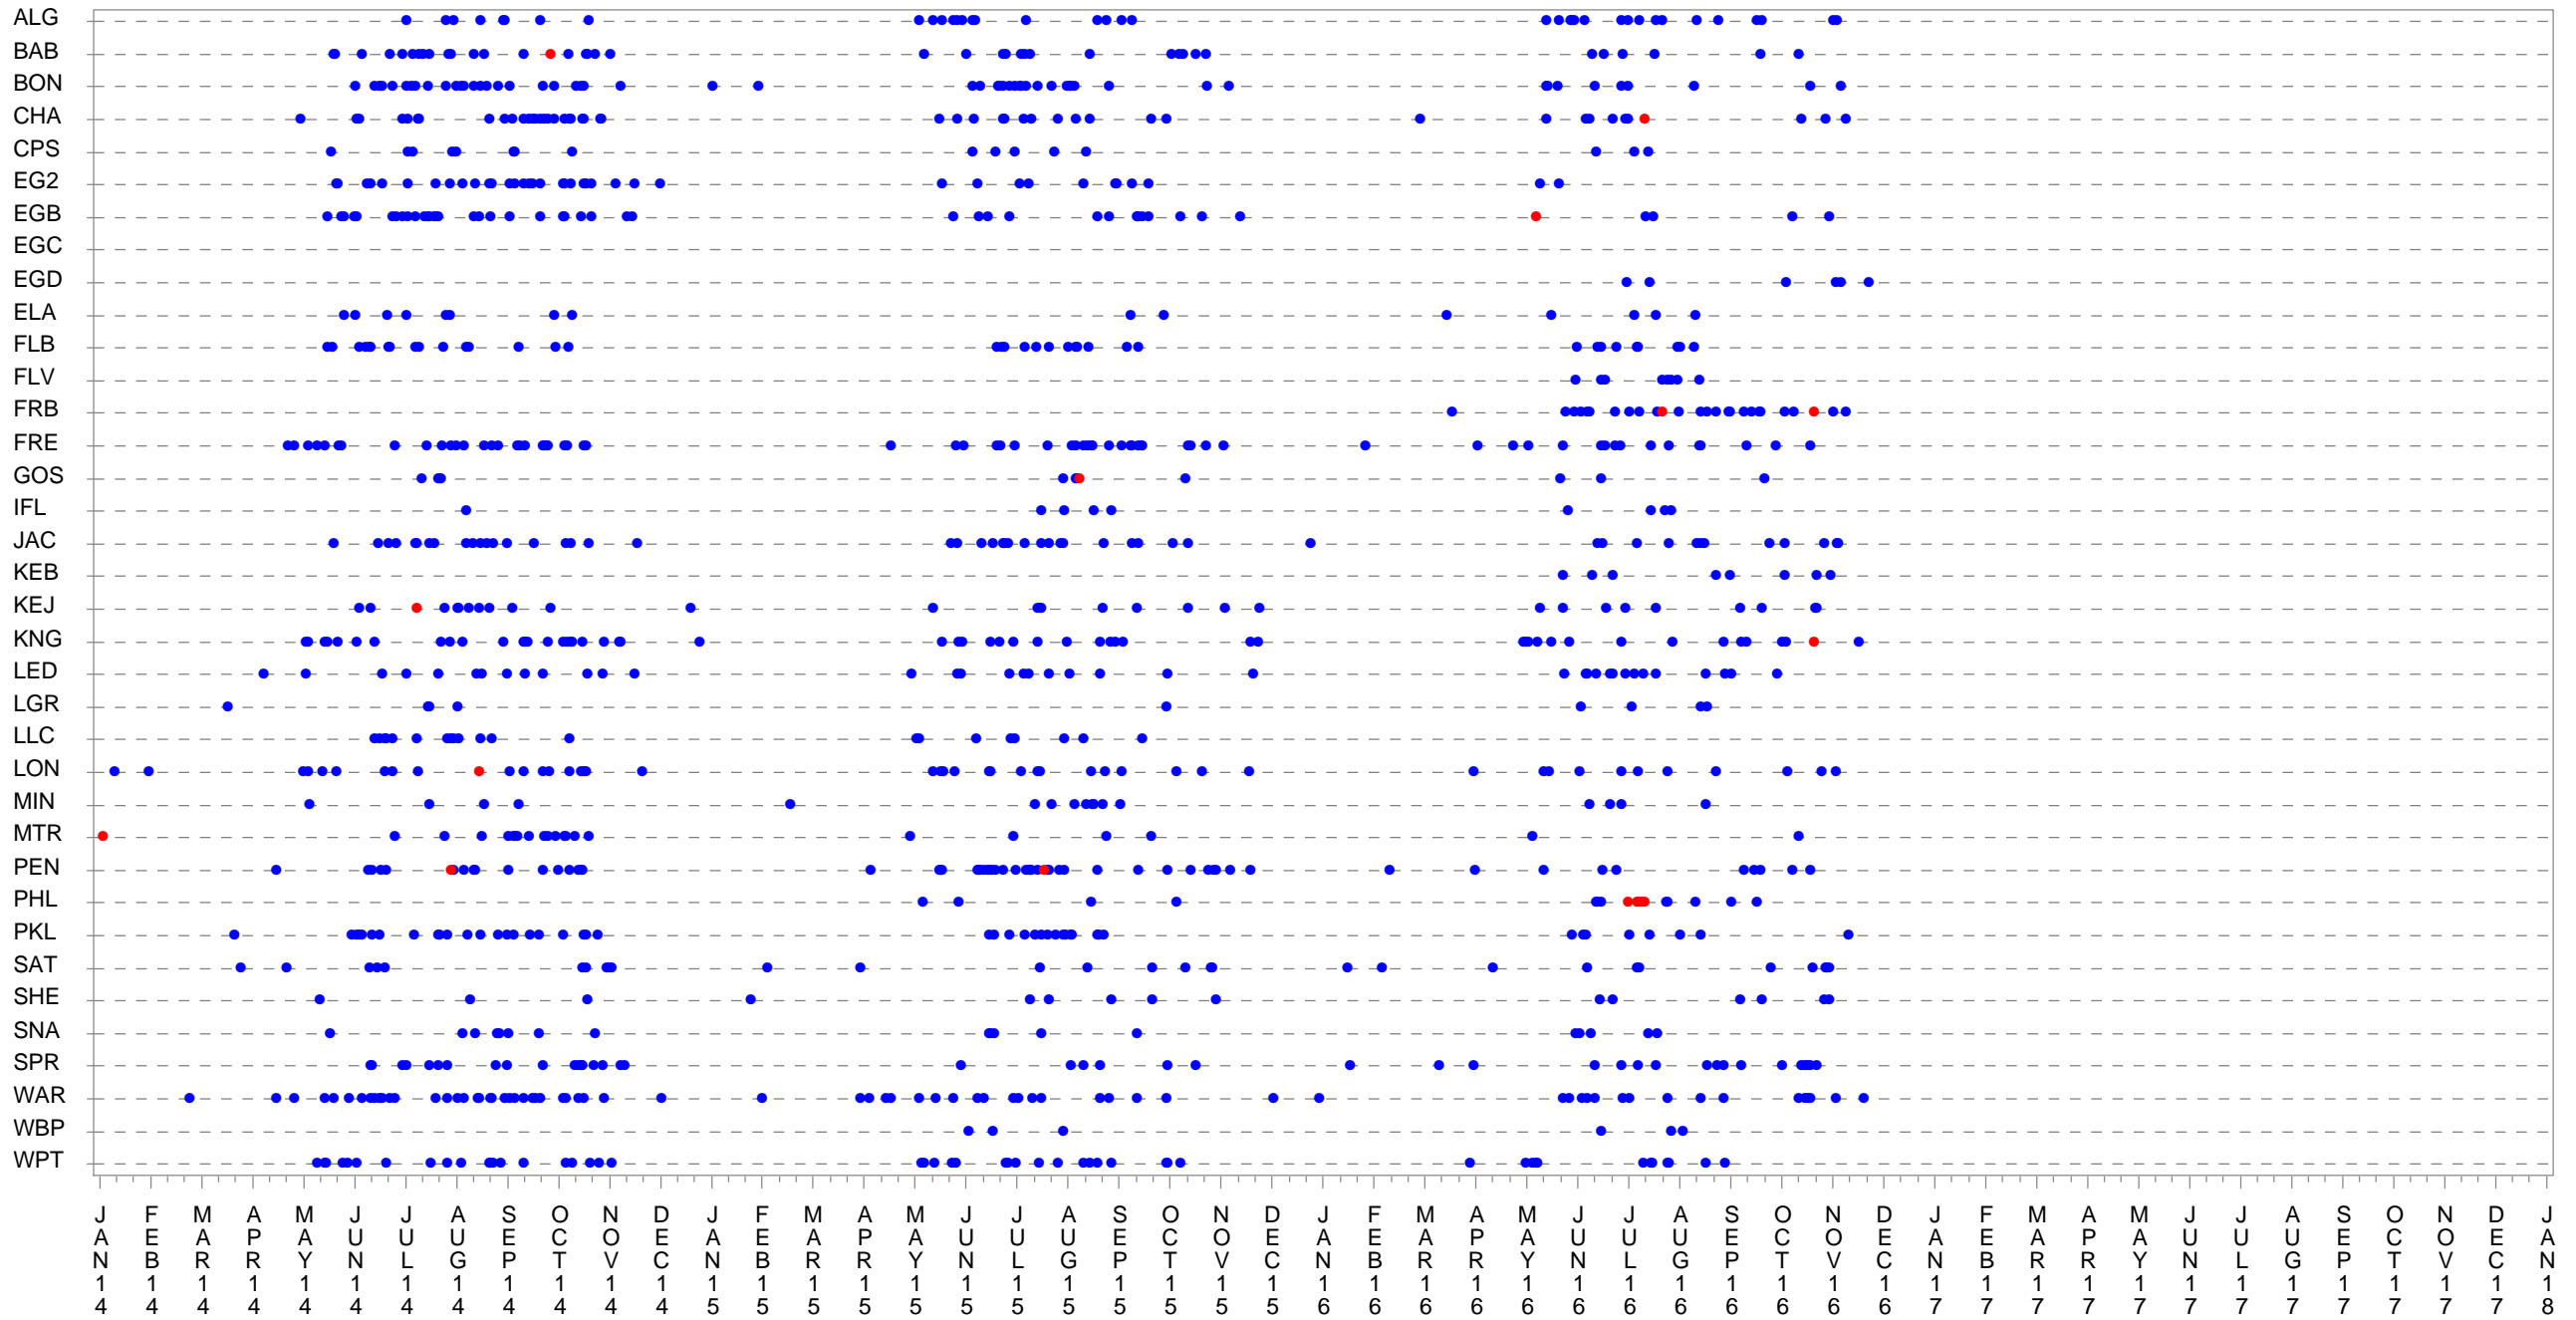

CANADIAN AIR AND
PRECIPITATION MONITORING
NETWORK (CAPMoN)
RESEAU CANADIEN
D'ÉCHANTILLONNAGE DES
PRÉCIPITATIONS ET DE L'AIR
(RCEPA)

CAPMoN Precip: Field and Lab Codes--Jan 2014 to 2017

19MAY2017

Code=F23-Insect(s) in sample

Resulting data flag: ● 1. Valid ● 2. Invalid