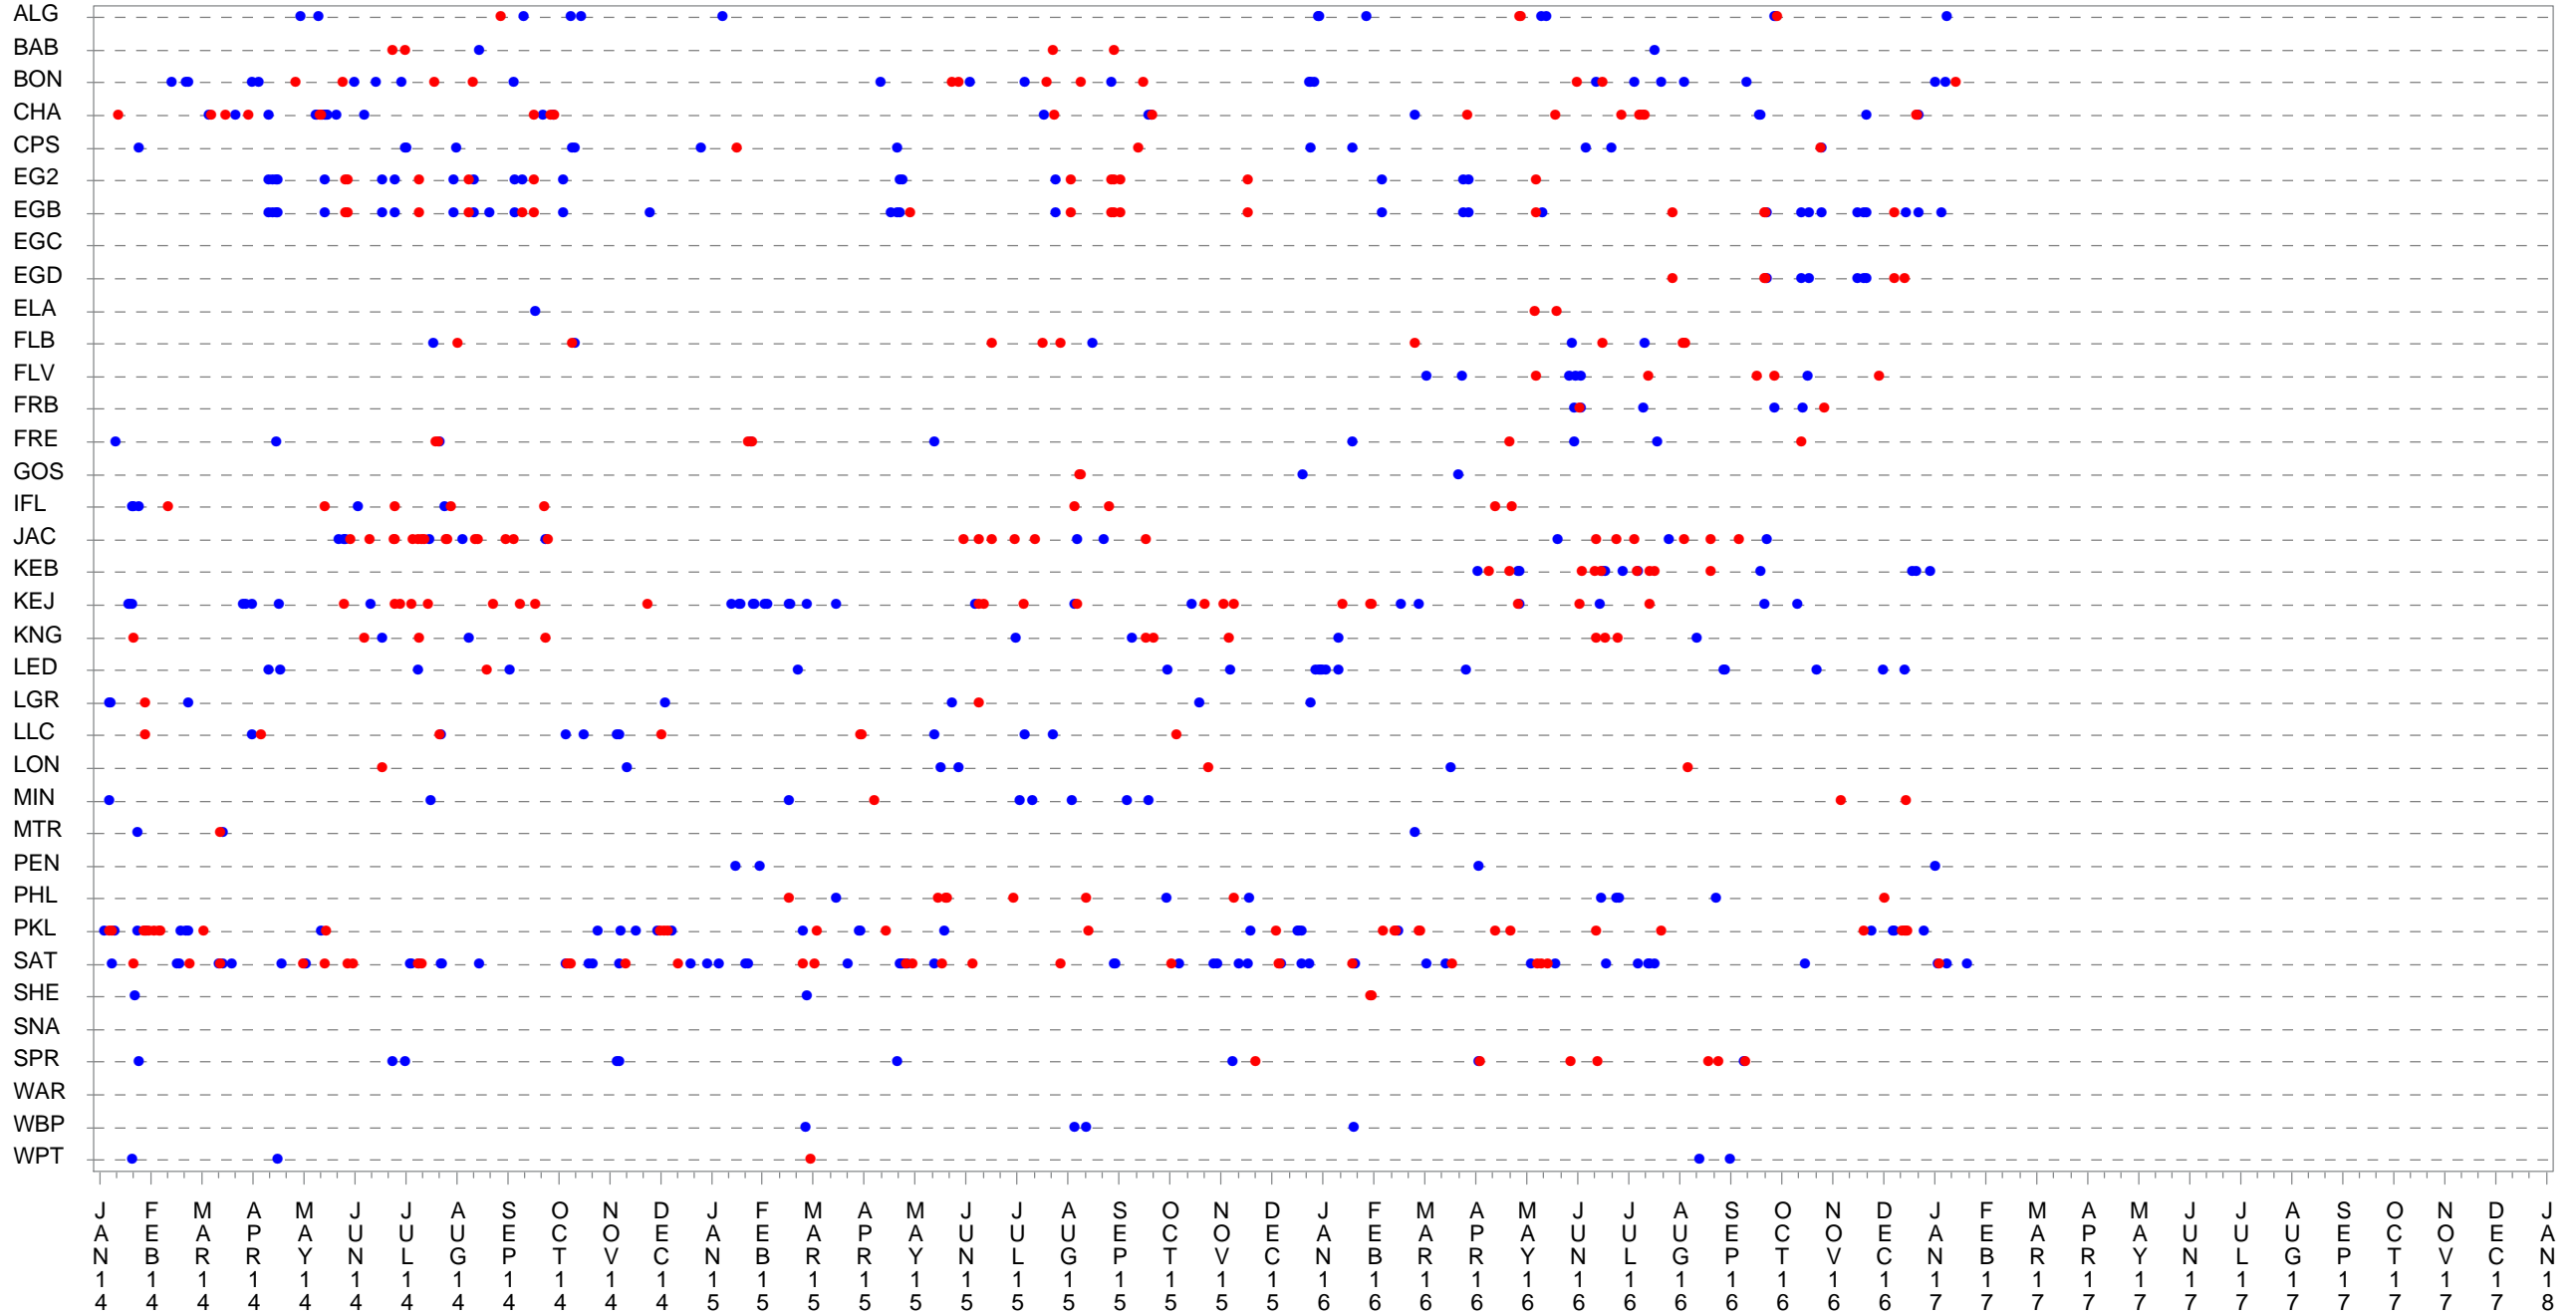

CANADIAN AIR AND
PRECIPITATION MONITORING
NETWORK (CAPMoN)
RESEAU CANADIEN
D'ÉCHANTILLONNAGE DES
PRÉCIPITATIONS ET DE L'AIR
(RCEPA)

CAPMoN Precip: Field and Lab Codes--Jan 2014 to 2017

19MAY2017

Code=F49-Other-see History Form

Resulting data flag: ● 1. Valid ● 2. Invalid