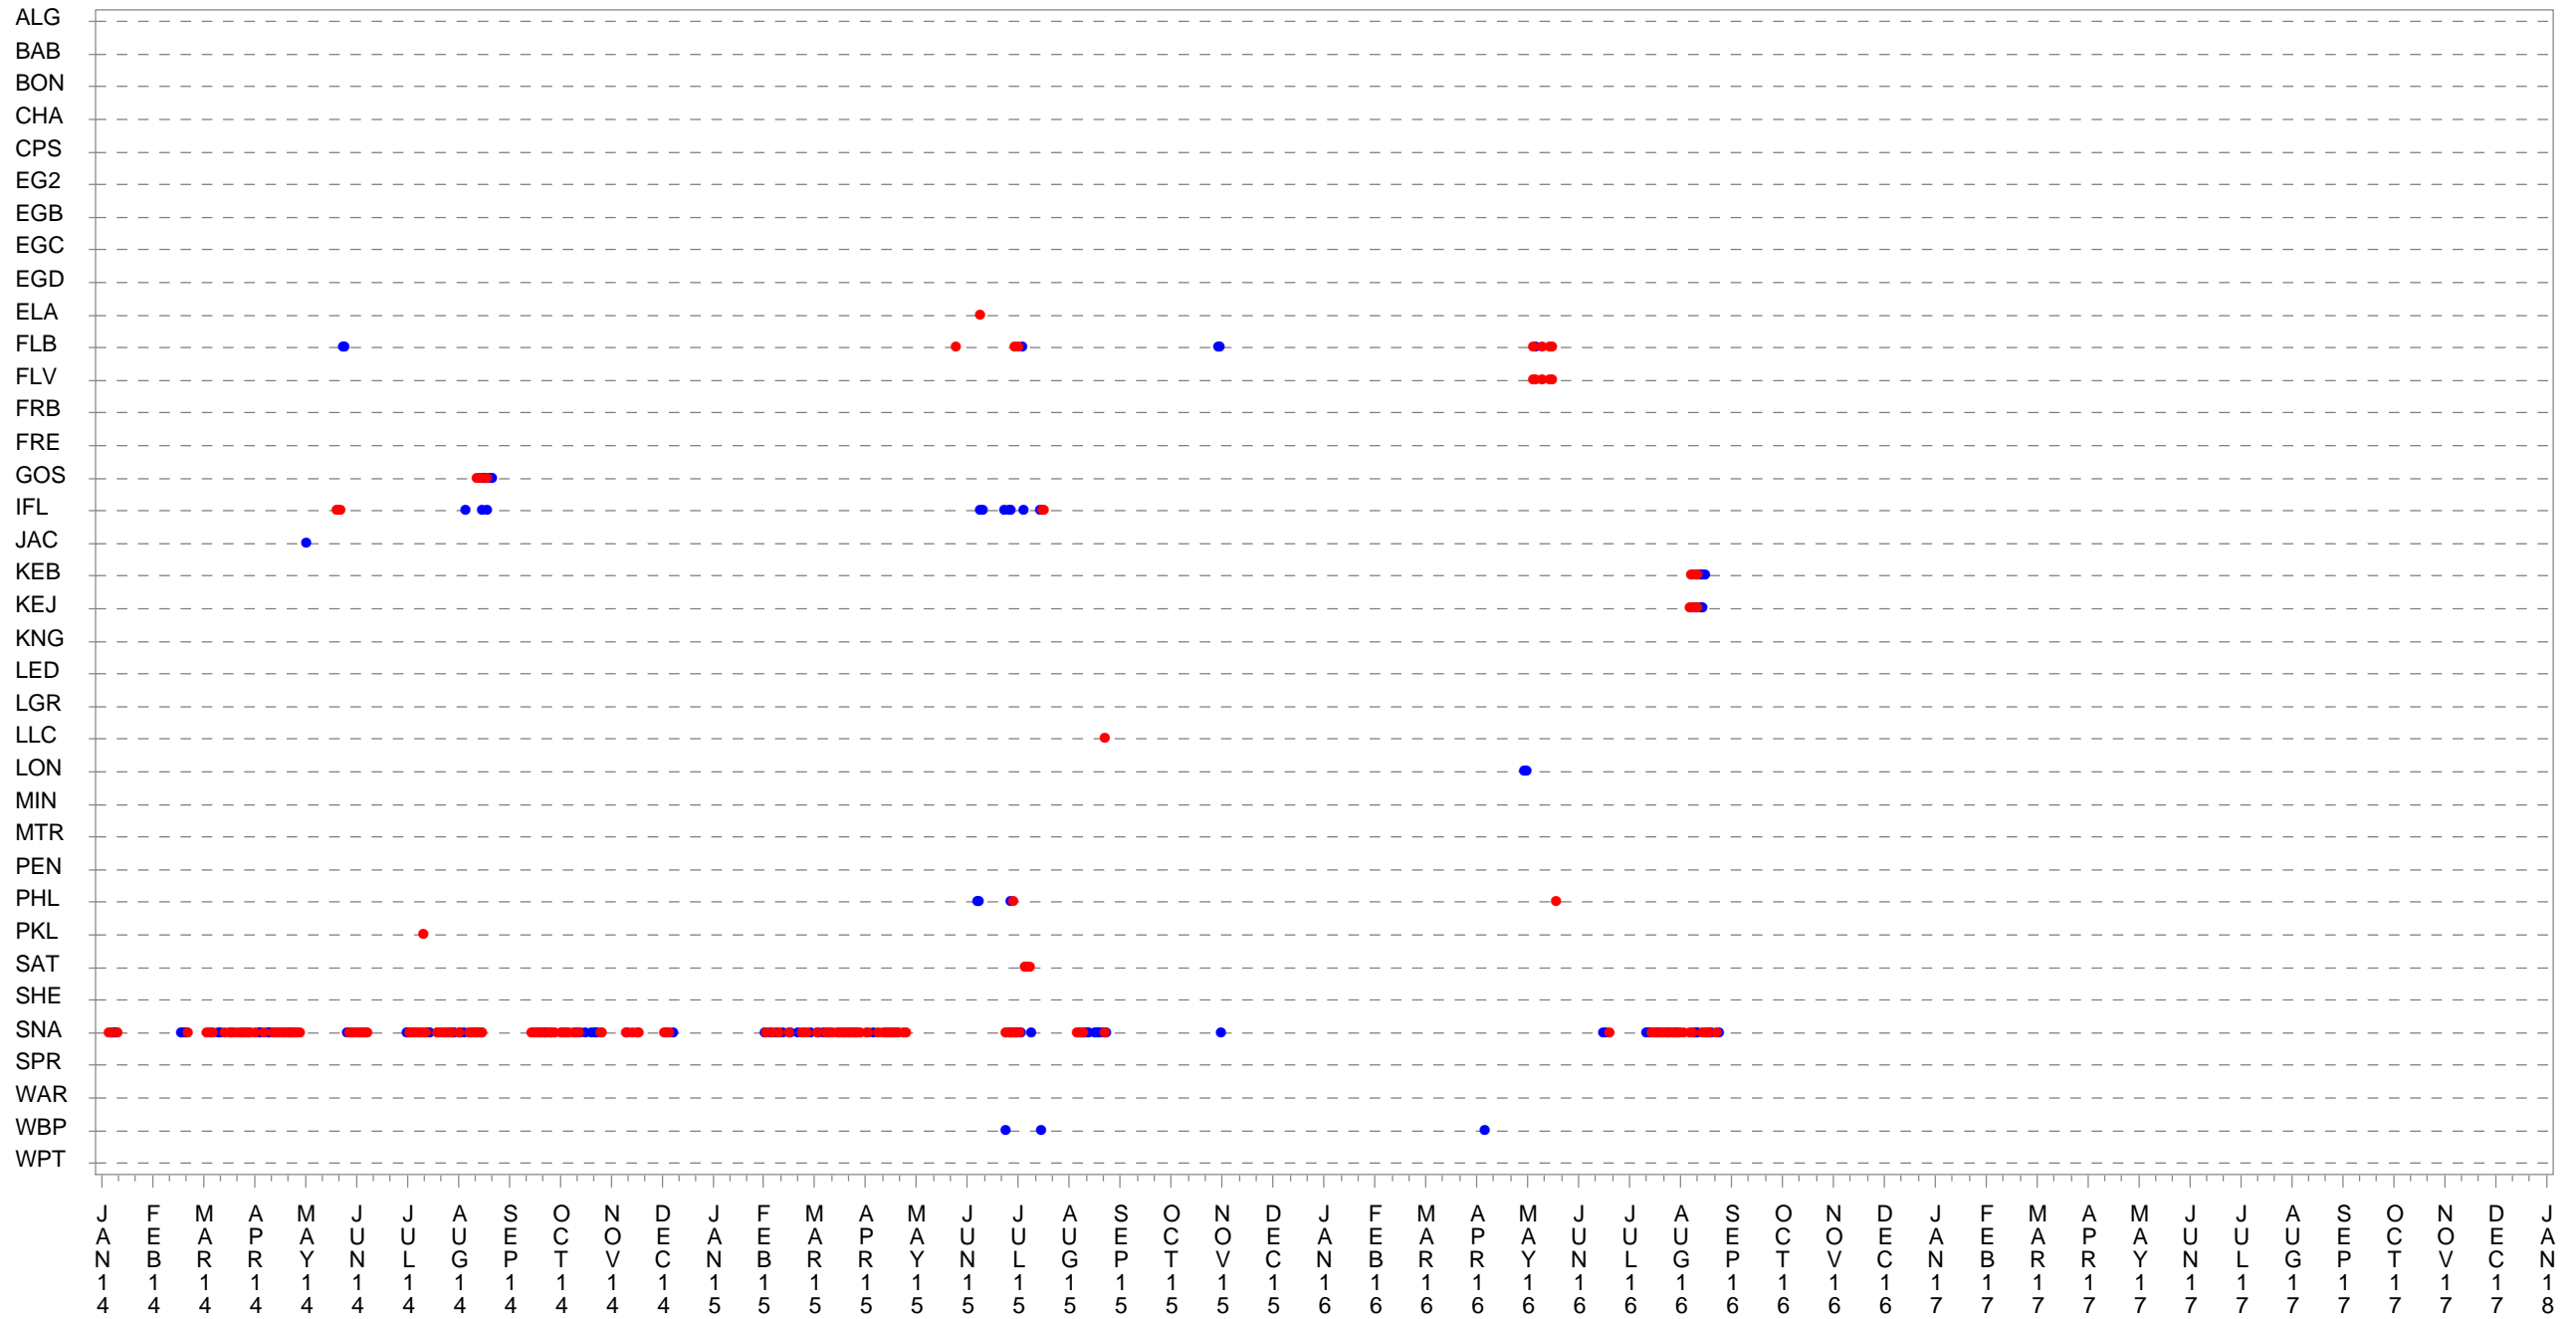

CANADIAN AIR AND
PRECIPITATION MONITORING
NETWORK (CAPMoN)
RESEAU CANADIEN
D'ÉCHANTILLONNAGE DES
PRÉCIPITATIONS ET DE L'AIR
(RCEPA)

CAPMoN Precip: Field and Lab Codes--Jan 2014 to 2017

19MAY2017

Code=F45-Smoke/odour/ash/ at site

Resulting data flag: ● 1. Valid ● 2. Invalid