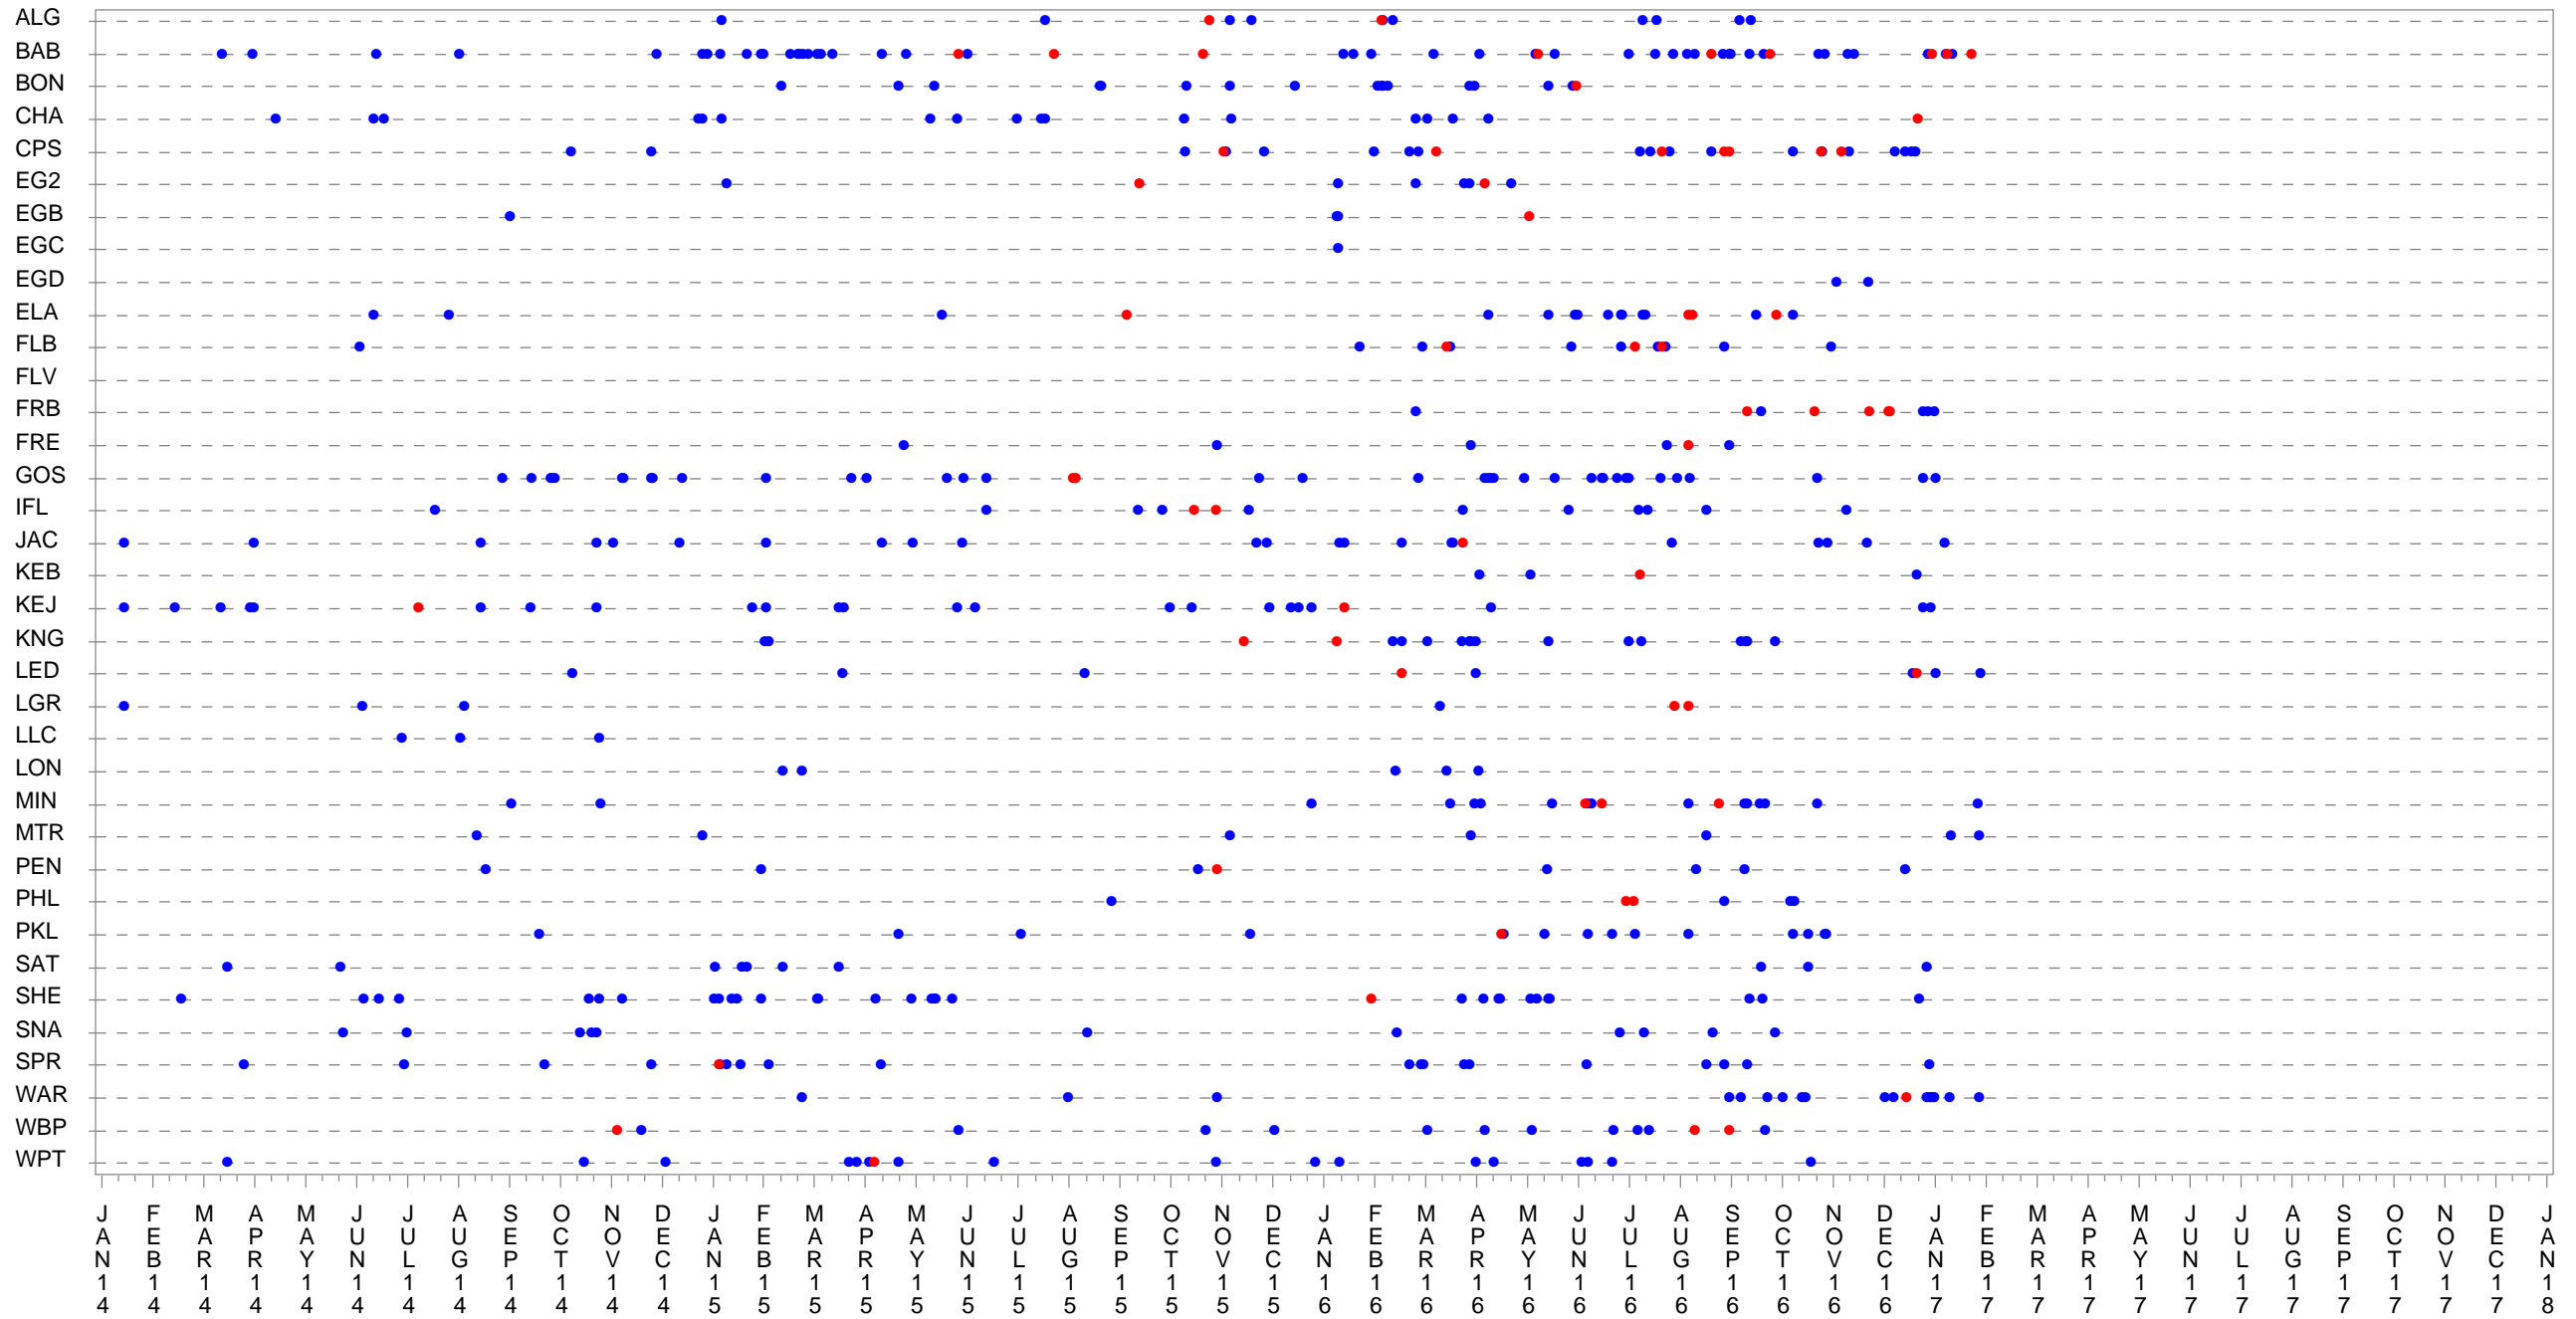

CANADIAN AIR AND
PRECIPITATION MONITORING
NETWORK (CAPMoN)
RESEAU CANADIEN
D'ÉCHANTILLONNAGE DES
PRÉCIPITATIONS ET DE L'AIR
(RCEPA)

CAPMoN Precip: Field and Lab Codes--Jan 2014 to 2017

19MAY2017

Code=L1 -Leaked in Transit

Resulting data flag: ● 1. Valid ● 2. Invalid