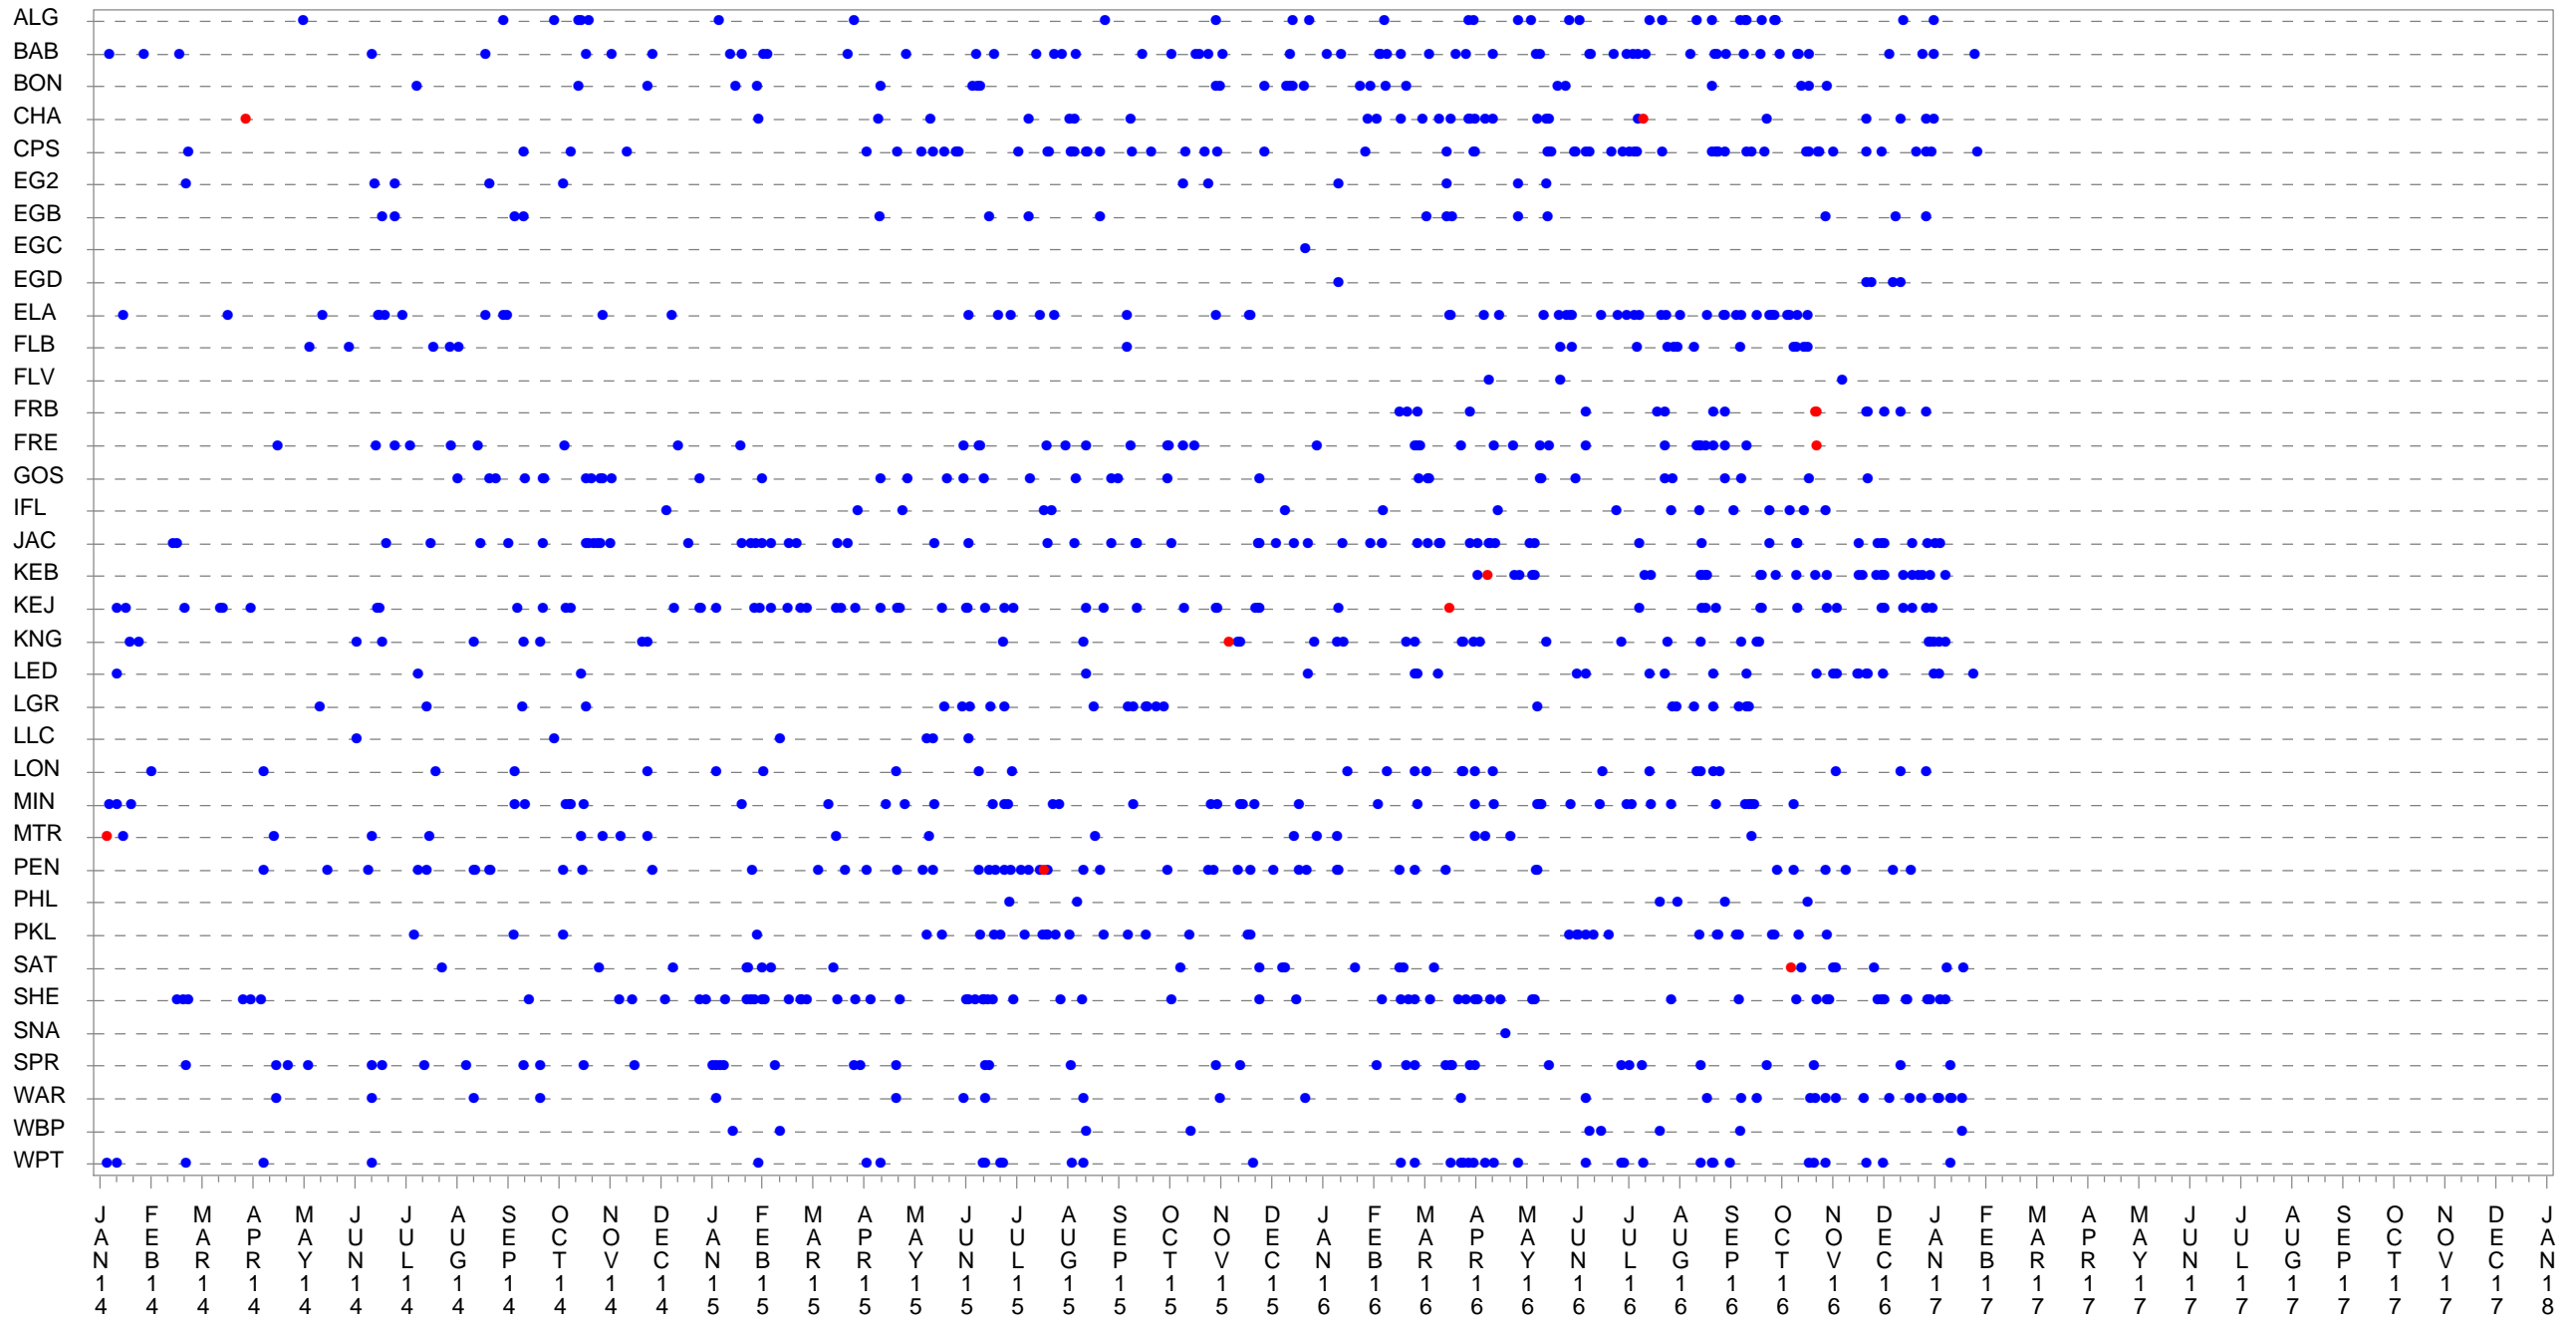

CANADIAN AIR AND
PRECIPITATION MONITORING
NETWORK (CAPMoN)
RESEAU CANADIEN
D'ÉCHANTILLONNAGE DES
PRÉCIPITATIONS ET DE L'AIR
(RCEPA)

CAPMoN Precip: Field and Lab Codes--Jan 2014 to 2017

19MAY2017

Code=LJ -Leaking but bag partition OK

Resulting data flag: ● 1. Valid ● 2. Invalid