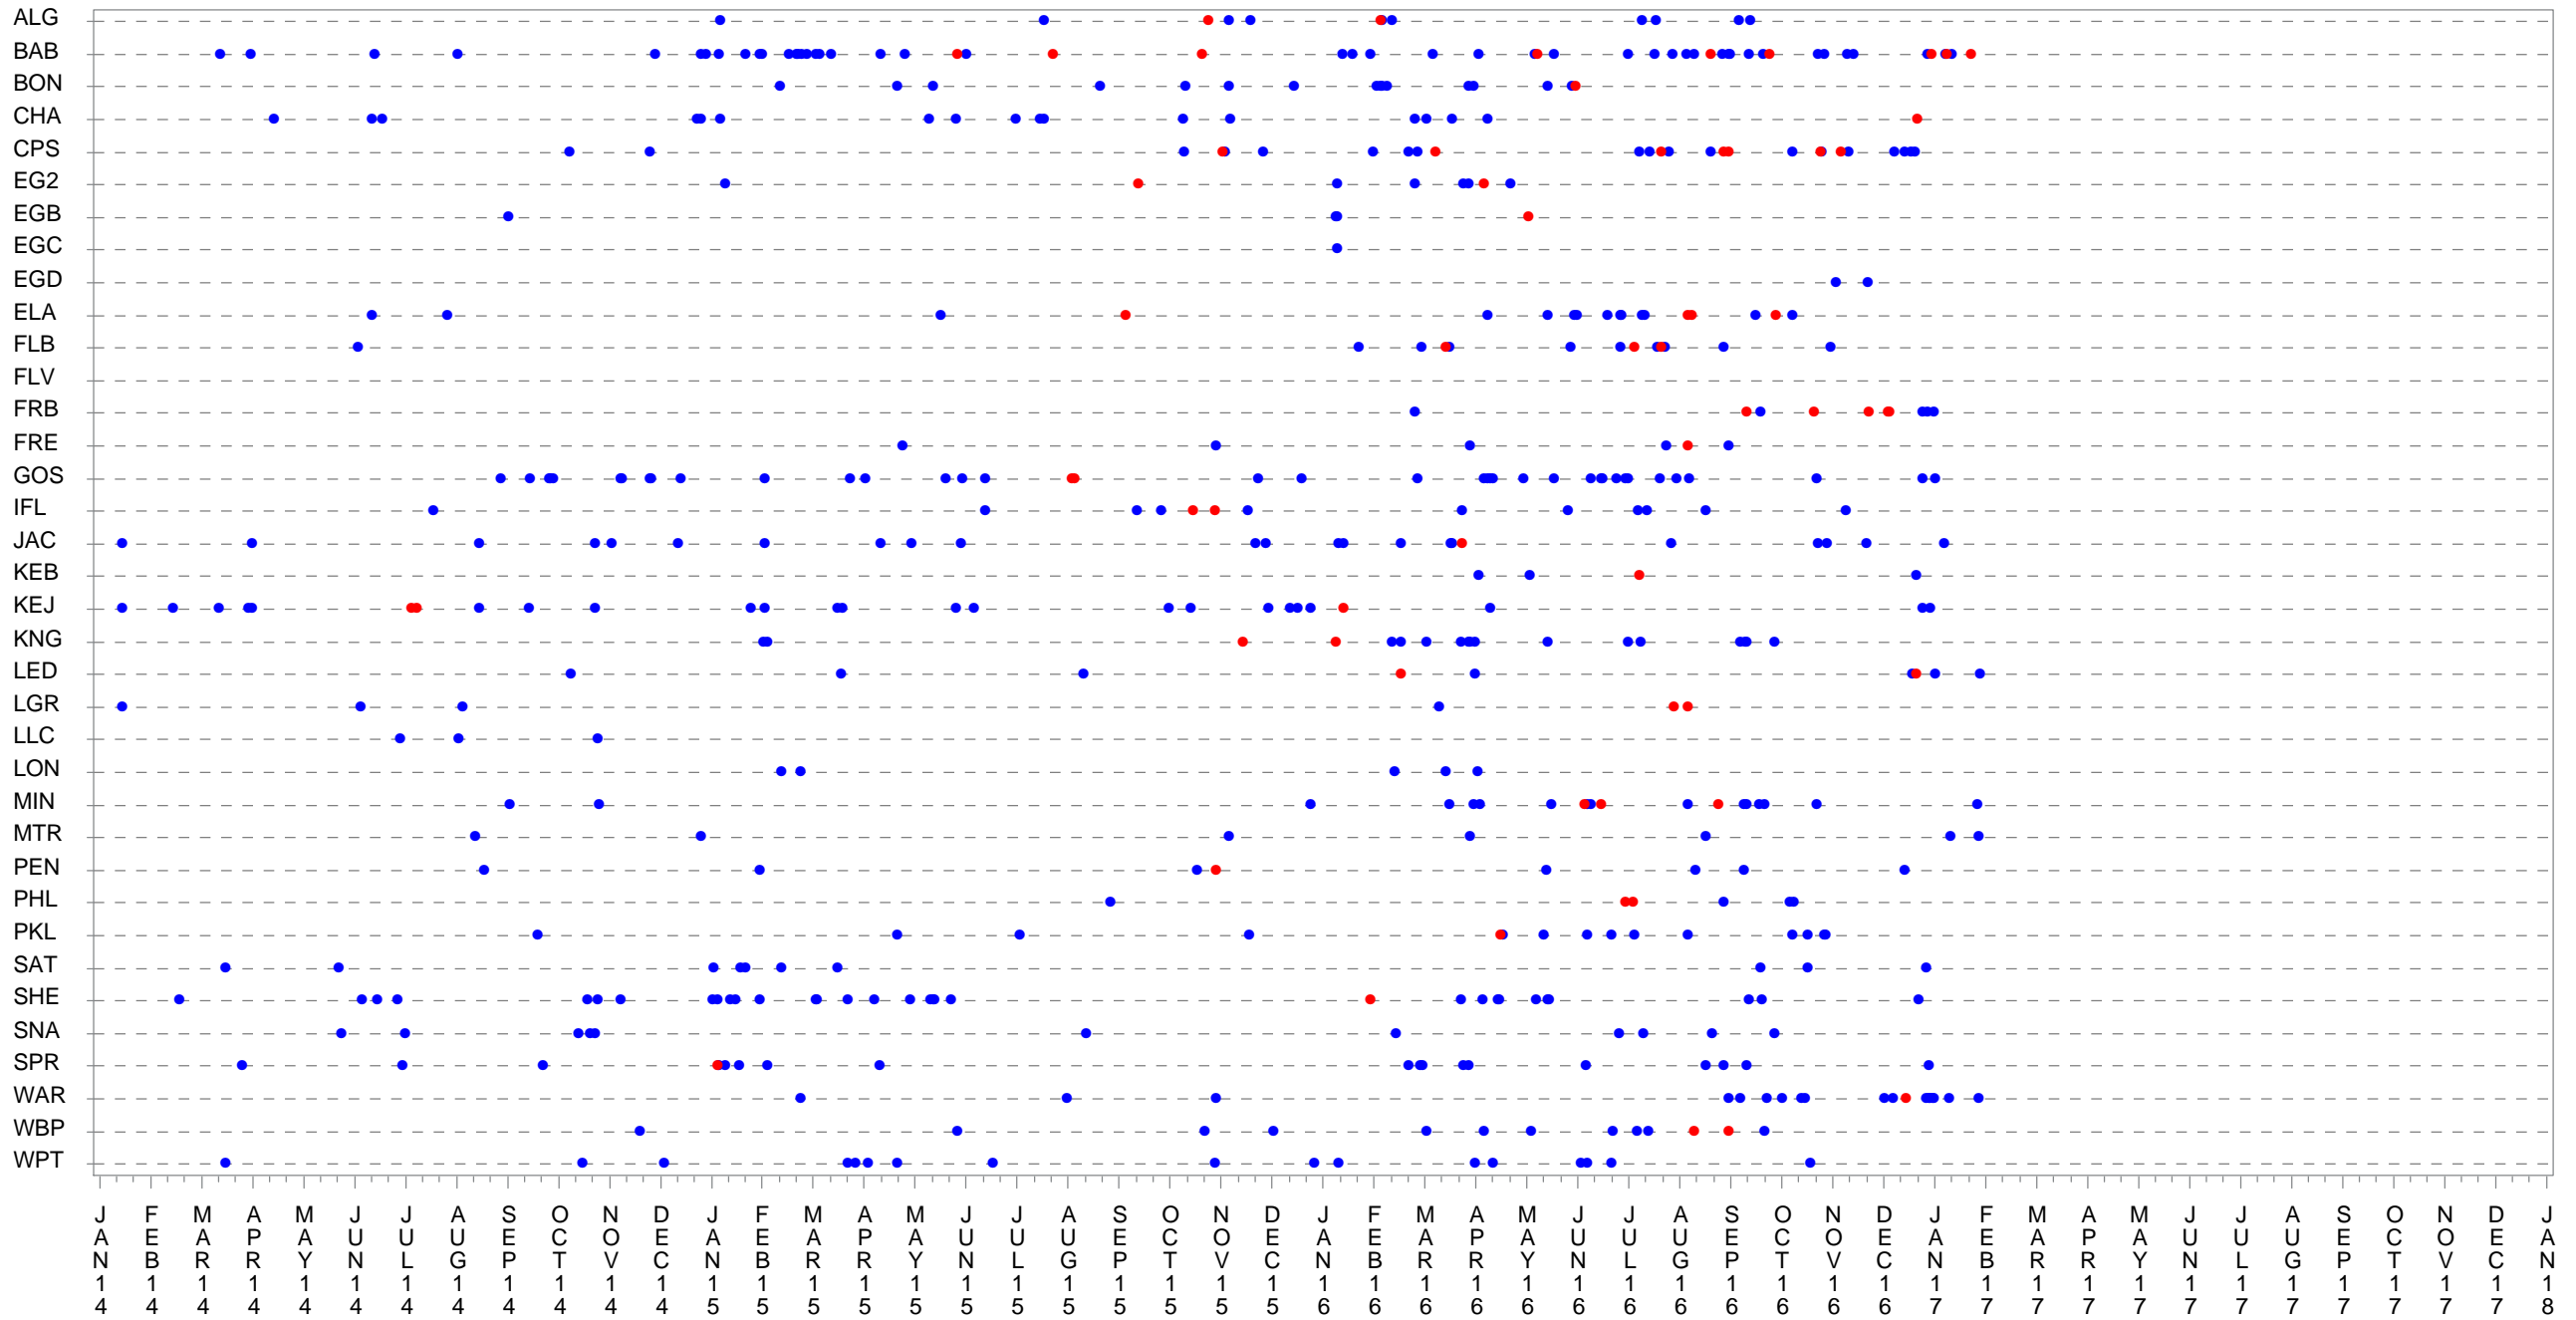

CANADIAN AIR AND
PRECIPITATION MONITORING
NETWORK (CAPMoN)
RESEAU CANADIEN
D'ÉCHANTILLONNAGE DES
PRÉCIPITATIONS ET DE L'AIR
(RCEPA)

CAPMoN Precip: Field and Lab Codes--Jan 2014 to 2017

19MAY2017

Code=LK -Leaking,no bag prtn intact

Resulting data flag: ● 1. Valid ● 2. Invalid